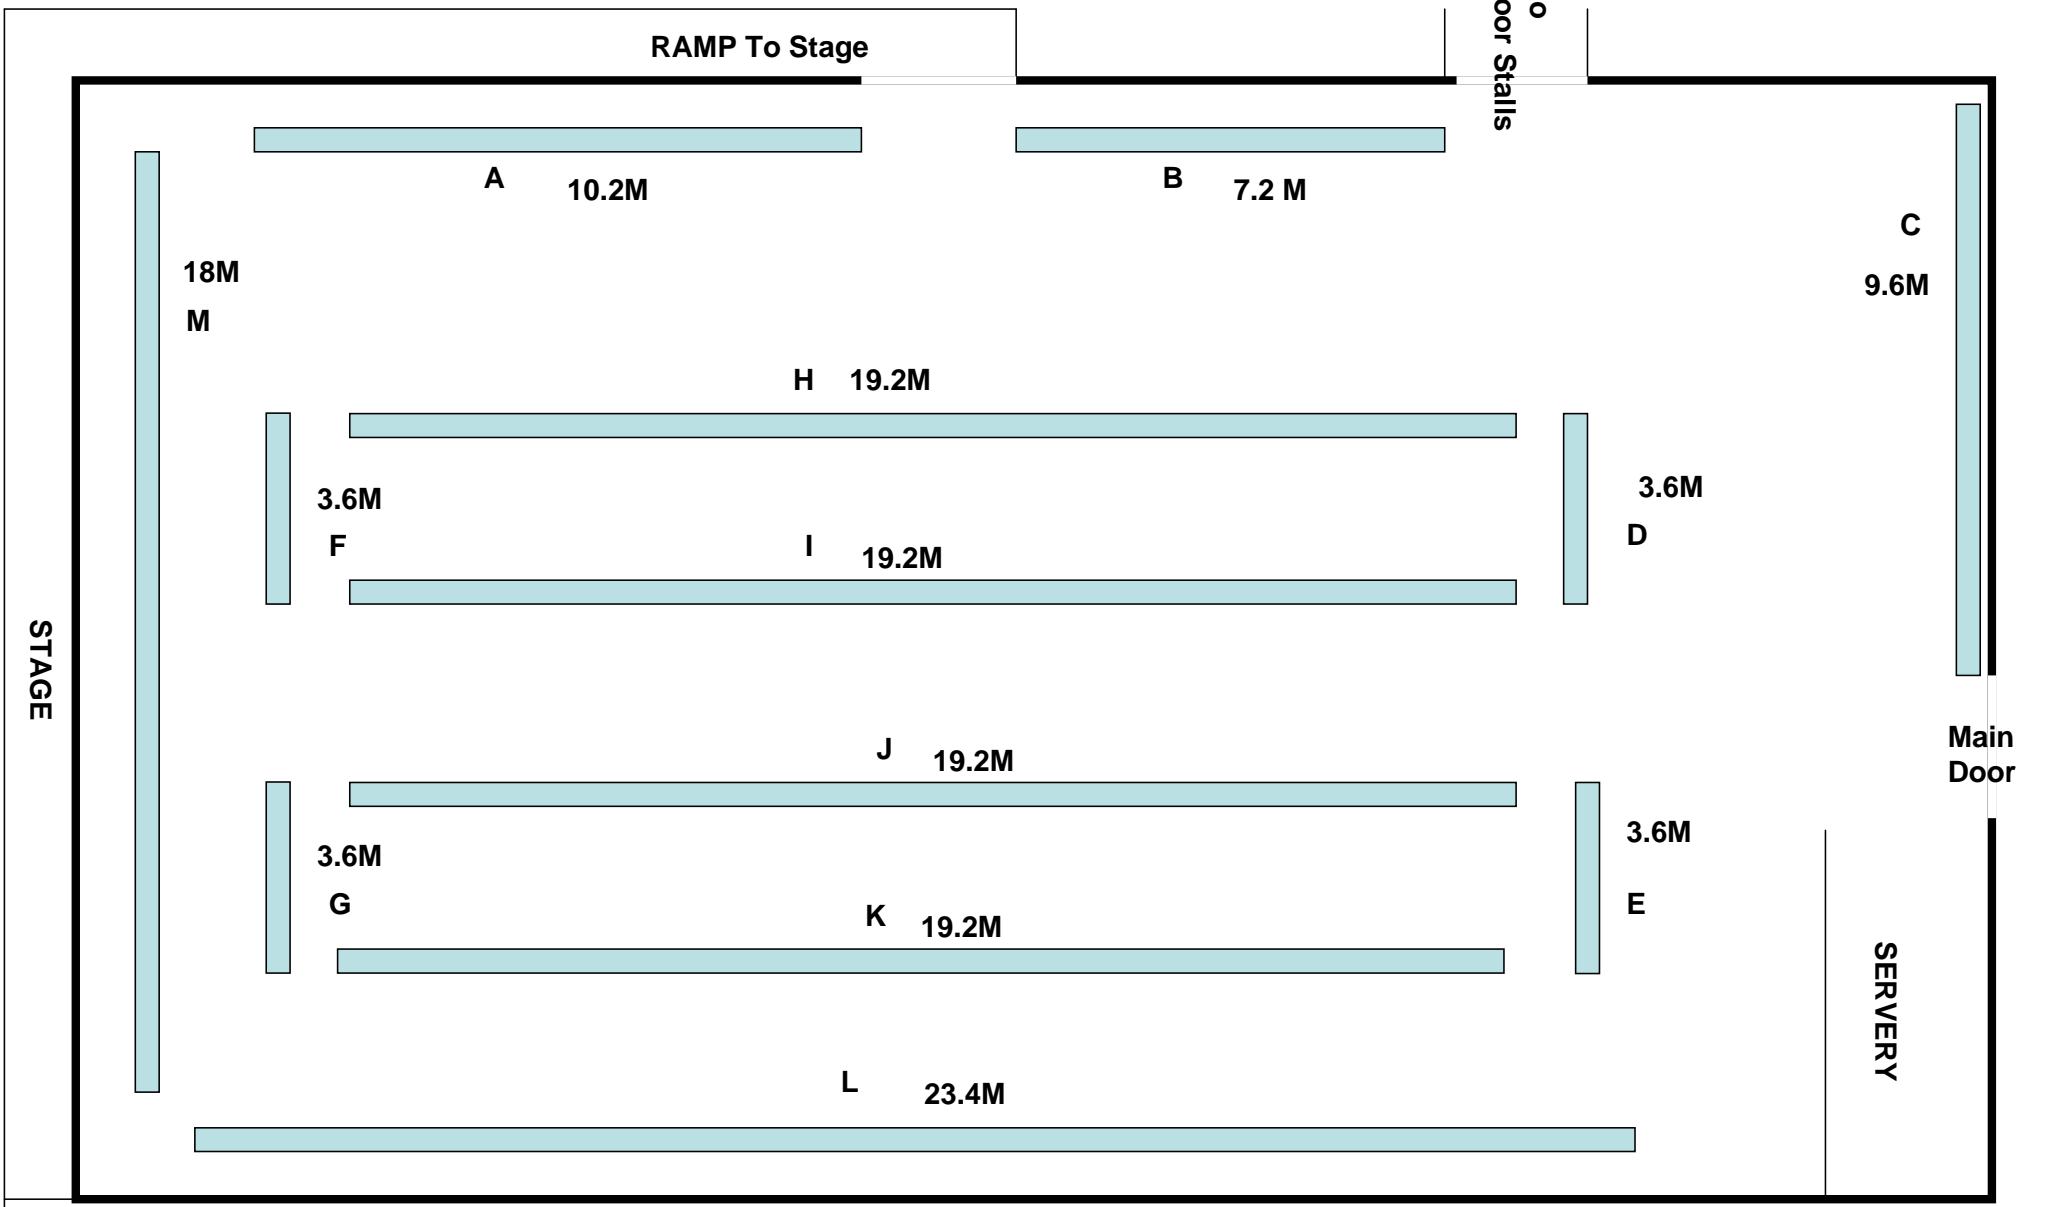

# Bracken Ridge State High - Gem Show 2015

- A – 2 X 2.4, 3 X 1.8
- B – 4 X 1.8
- C – 1 X 2.4, 4 X 1.8
- D – 2 X 1.8

- E - 2 X 1.8
- F - 2 X 1.8
- G - 2 X 1.8
- H – 8 X 2.4

- I – 8 X 2.4
- J – 8 X 2.4
- K – 8 X 2.4
- L – 8 X 2.4

- M – 3 X 2.4, 6 X 1.8

Scale 1:100